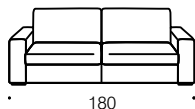

Opcije: Verzija sa krevetom ima čelični ram od 140 cm širine i dušek od poliuretanske pene 190x140x11 cm.

Garnitura:

Štof Freedom 24 tamno bež

cena sa 70% popusta
1.670,00€
garnitura sa lagera

DYLAN

Struktura: Izgrađena je od tvrdog drveta jele.

Sedalni deo: Elastične trake od polipropilena (65%) i elastomera (35%), naslon iznad sedalnog dela je prilagodljiv, može se podešavati pod različitim uglovima. Na korpusu garniture, odnosno ispod rukonaslona nalazi se senzor elektro mehanizma kojim se vrši podešavanje visine naslona.

Struktura jastuka: Poliuretanska pena.

Garniture:

Easy Full 307 svetlo siva

cena sa 70% popusta

640,00€

garnitura sa lagera

EDGAR

Struktura: Drveni ram, tapaciran poliuretanskom penom i mekim somotom.