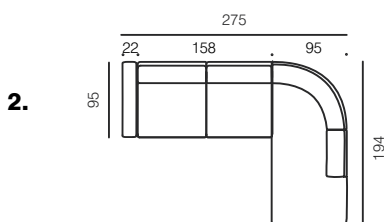

Opcije: Verzija sa krevetom ima čelični ram od 140 cm širine i dušek od poliuretanske pene 190x140x11 cm.

Garnitura:

Štof Freedom 24 tamno bež

cena sa 70% popusta
1.670,00€
garnitura sa lagera

DYLAN

Struktura: Izgrađena je od tvrdog drveta jele.

Struktura jastuka: Naslon – poliester. Sedište - postojana nedeformišuća poliuretanska pena gustine 30 kg/m³.

Završni materijal: Presvlake se u potpunosti skidaju.

Postolje: Crne plastične stopice visine 3,5 cm.

Garniture:

Garnitura u štofu
Glenda 73
teget plava

Jastuci sedišta u
štofu Glenda 14
cvetni dezen sivo beli

Mali jastuk 46x46
u štofu Glenda 67
sivo braon

cena sa 70% popusta

1.148,00€

garnitura sa lagera

Garnitura u štofu
Diletta 79 ljubicasto siva