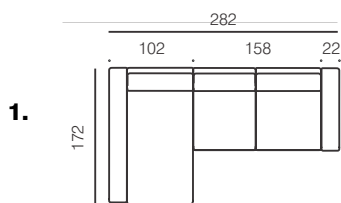

Garniture:

Garnitura u štofu
Glenda 73
teget plava