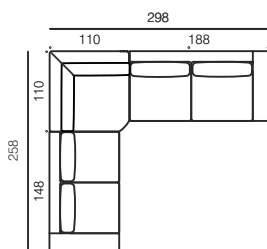

ALFA

Struktura: Drveni ram, tapaciran poliuretanskom penom i mekim somotom.

Struktura jastuka: Naslon - poliuretanska pena gustine 18 kg/m³.

Sedište - poliuretanska pena gustine 30 kg/m³.

Završni materijal: Presvlake se u potpunosti skidaju.

Opcije: Verzija sa krevetom ima čelični ram od 140 cm širine i dušek od poliuretanske pene 190x140x11 cm.

Garnitura:

Štof Freedom 24 tamno bež

cena sa 70% popusta
1.670,00€
garnitura sa lagera

DYLAN

Struktura: Izgrađena je od tvrdog drveta jele.

Sedalni deo: Elastične trake od polipropilena (65%) i elastomera (35%), naslon iznad sedalnog dela je prilagodljiv, može se podešavati pod različitim uglovima. Na korpusu garniture, odnosno ispod rukonaslona nalazi se senzor elektro mehanizma kojim se vrši podešavanje visine naslona.