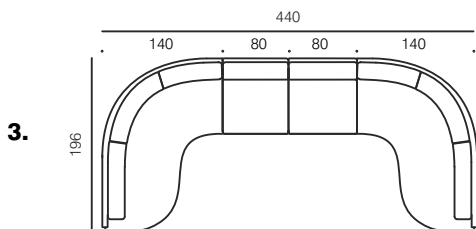

cena sa 75% popusta

1.680,00€

garnitura sa lagera